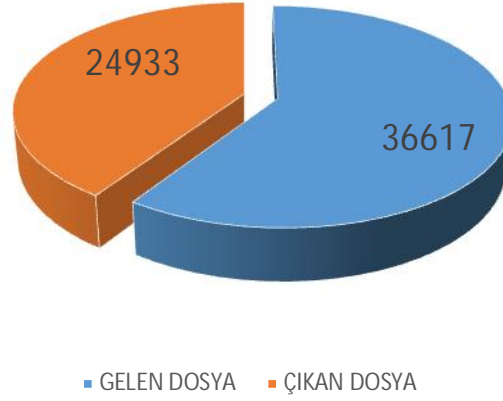

T.C.
ANKARA
CUMHURİYET BAŞSAVCILIĞI
Genel Soruşturma Büroları İş Cetveli
(01/01/2017 - 31/12/2017)

ÇIKAN DOSYANIN GELEN DOSYAYA ORANI

GELEN DOSYA	ÇIKAN DOSYA	ÇIKAN DOSYA/GELEN DOSYA
231518	192258	83,04%

T.C.
ANKARA
CUMHURİYET BAŞSAVCILIĞI
Anasayal Düzene Karşı İşlenen Suçlar Soruşturma Bürosu İş Cetveli
(01/01/2017 - 31/12/2017)

ÇIKAN DOSYANIN GELEN DOSYAYA ORANI

GELEN DOSYA	ÇIKAN DOSYA	ÇIKAN DOSYA/GELEN DOSYA
36617	24933	68,09%

ANKARA CUMHURİYET BAŞSAVCILIĞI
Soruşturma İstatistik Bilgileri
01/01/2017 - 31/12/2017

BİRİM	DEVİR	GELEN	TOPLAM	ÇIKAN	KALAN	YÜZDE ORANI
BASIN SUÇLARI SORUŞTURMA BÜROSU	1555	8469	10024	8952	1072	89,31%
GENEL SORUŞTURMA BÜROLARI	97495	109955	207450	160799	46651	77,51%
ANAYASAL DÜZENE KARŞI İŞLENEN SUÇLAR SORUŞTURMA BÜROSU	4278	32339	36617	24933	11684	68,09%
ZAMAN AŞIMI SORUŞTURMA BÜROSU		111539				