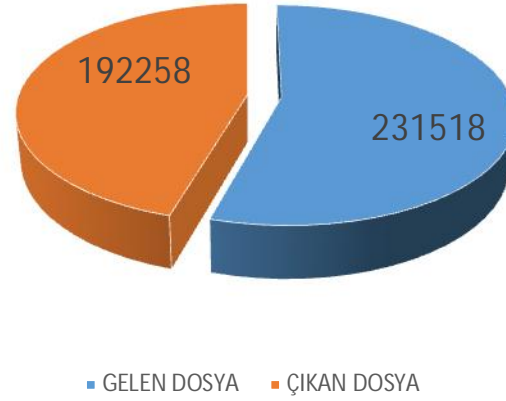

T.C.
ANKARA
CUMHURİYET BAŞSAVCILIĞI
Genel Soruşturma Büroları İş Cetveli
(01/01/2017 - 31/12/2017)

ÇIKAN DOSYANIN GELEN DOSYAYA ORANI

GELEN DOSYA	ÇIKAN DOSYA	ÇIKAN DOSYA/GELEN DOSYA
231518	192258	83,04%

T.C.
ANKARA
CUMHURİYET BAŞSAVCILIĞI
Anasayal Düzene Karşı İşlenen Suçlar Soruşturma Bürosu İş Cetveli
(01/01/2017 - 31/12/2017)

ÇIKAN DOSYANIN GELEN DOSYAYA ORANI

GELEN DOSYA	ÇIKAN DOSYA	ÇIKAN DOSYA/GELEN DOSYA
36617	24933	68,09%

ANKARA CUMHURİYET BAŞSAVCILIĞI
Soruşturma İstatistik Bilgileri
01/01/2017 - 31/12/2017

BİRİM	DEVİR	GELEN	TOPLAM	ÇIKAN	KALAN	YÜZDE ORANI
BASIN SUÇLARI SORUŞTURMA BÜROSU	1555	8469	10024	8952	1072	89,31%
GENEL SORUŞTURMA BÜROLARI	97495	109955	207450	160799	46651	77,51%
ANAYASAL DÜZENE KARŞI İŞLENEN SUÇLAR SORUŞTURMA BÜROSU	4278	32339	36617	24933	11684	68,09%
ZAMAN AŞIMI SORUŞTURMA BÜROSU		111539				